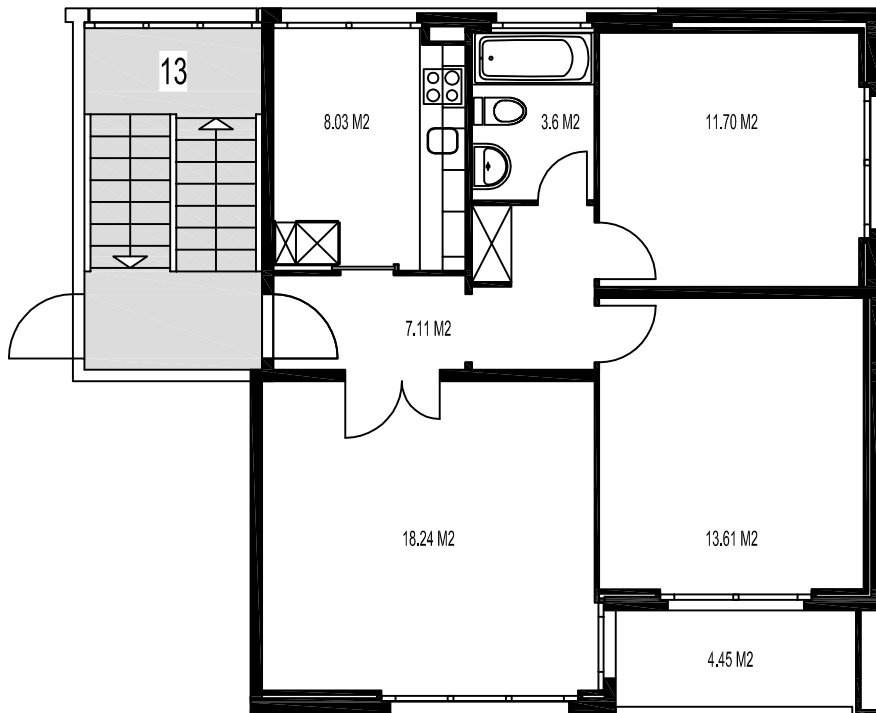

DOSSIER N°23001
CITE BELLEVUE 13
FRIBOURG
APPARTEMENT N°23001.00.031
3 PIECES - 3 EME ETAGE

CUISINE	8.03 m ²	CHAMBRE 1	11.70 m ²
SALLE DE BAINS	3.60 m ²	CHAMBRE 2	13.61 m ²
DISTRIBUTION	7.11 m ²	CHAMBRE 3	18.24 m ²

.
.

BALCON 4.45 m²

.

SURFACE APPARTEMENT 62.29 m²

SURFACE TOTALE 66.74 m²

1 centimetre = 1 metre