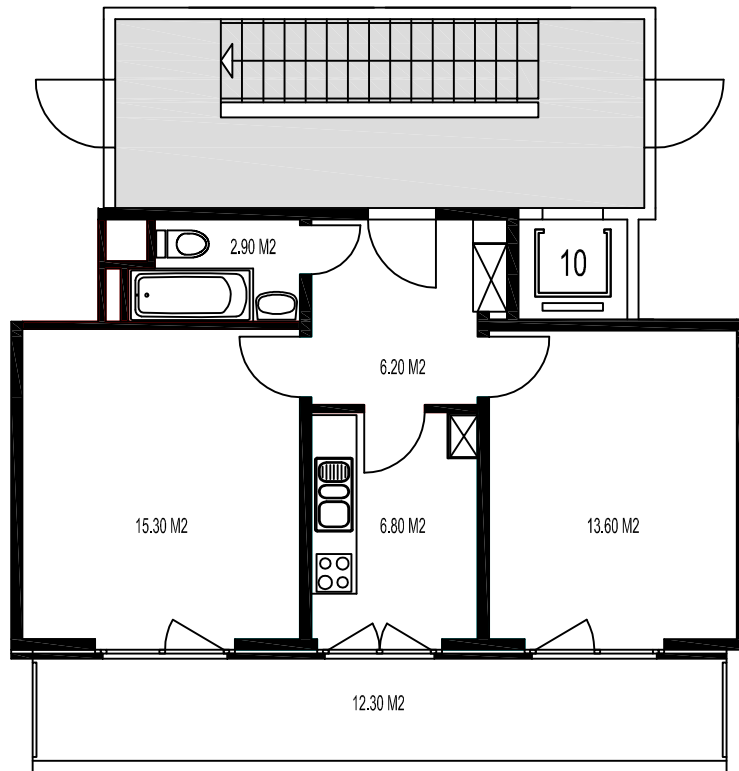

DOSSIER N°24002  
 JEAN-MARIE MUSY 10  
 FRIBOURG  
 APPARTEMENT N°24002.00.022  
 2 PIECES - 2 EME ETAGE

CUISINE	6.80 m2	CHAMBRE 1	13.6 m2
SALLE DE BAINS- W.C.	2.90 m2	CHAMBRE 2	15.3 m2
DISTRIBUTION	6.20 m2	.	.
.	.	.	.
.	.	.	.

BALCON 12.30 m2  
 . . .

SURFACE APPARTEMENT 44.80 m2

SURFACE TOTALE 57.10 m2

1 centimetre = 1 metre