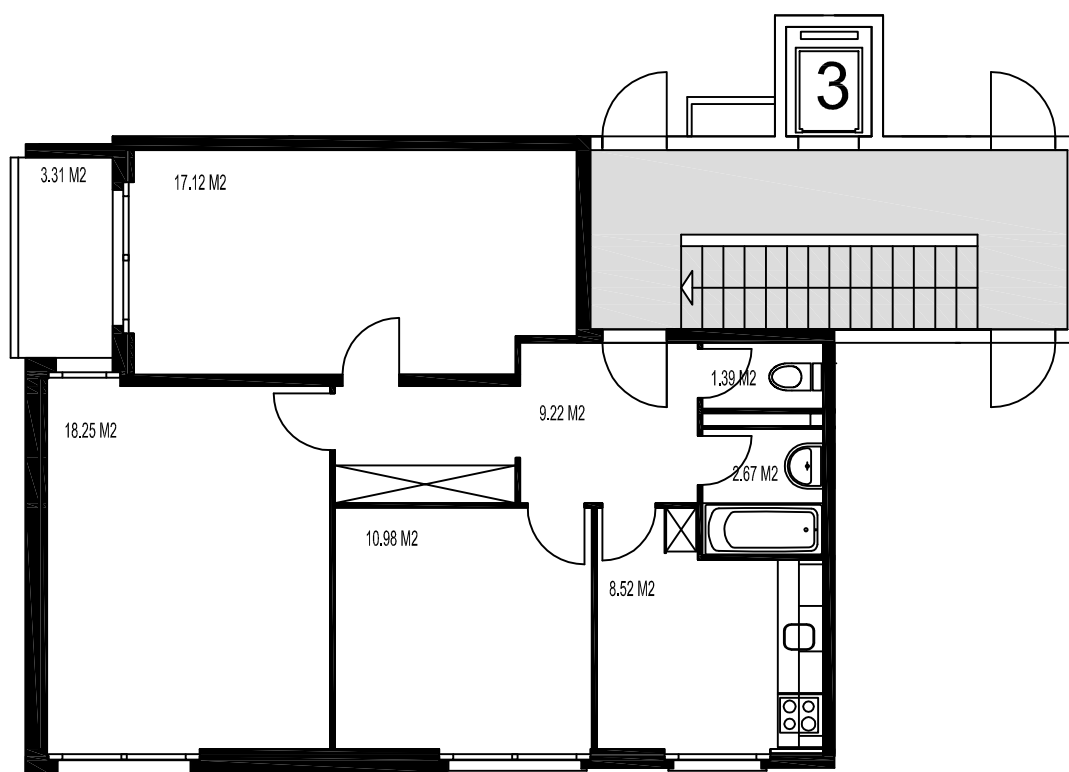

DOSSIER N°10401
CITE BELLEVUE 3
FRIBOURG
APPARTEMENT N°10401.00.011
3 PIECES - 1 ER ETAGE

CUISINE	8.52 m2	CHAMBRE 1	10.98 m2
SALLE DE BAINS	2.67 m2	CHAMBRE 2	18.25 m2
DISTRIBUTION	9.22 m2	CHAMBRE 3	17.12 m2
W.-C.	1.39 m2		

BALCON 3.31 m2

SURFACE APPARTEMENT 68.15 m2

SURFACE TOTALE 71.46 m2

1 centimetre = 1 metre

Plan à titre indicatif, sans garantie, le bâtiment peut présenter des différences et a priorité sur les plans.