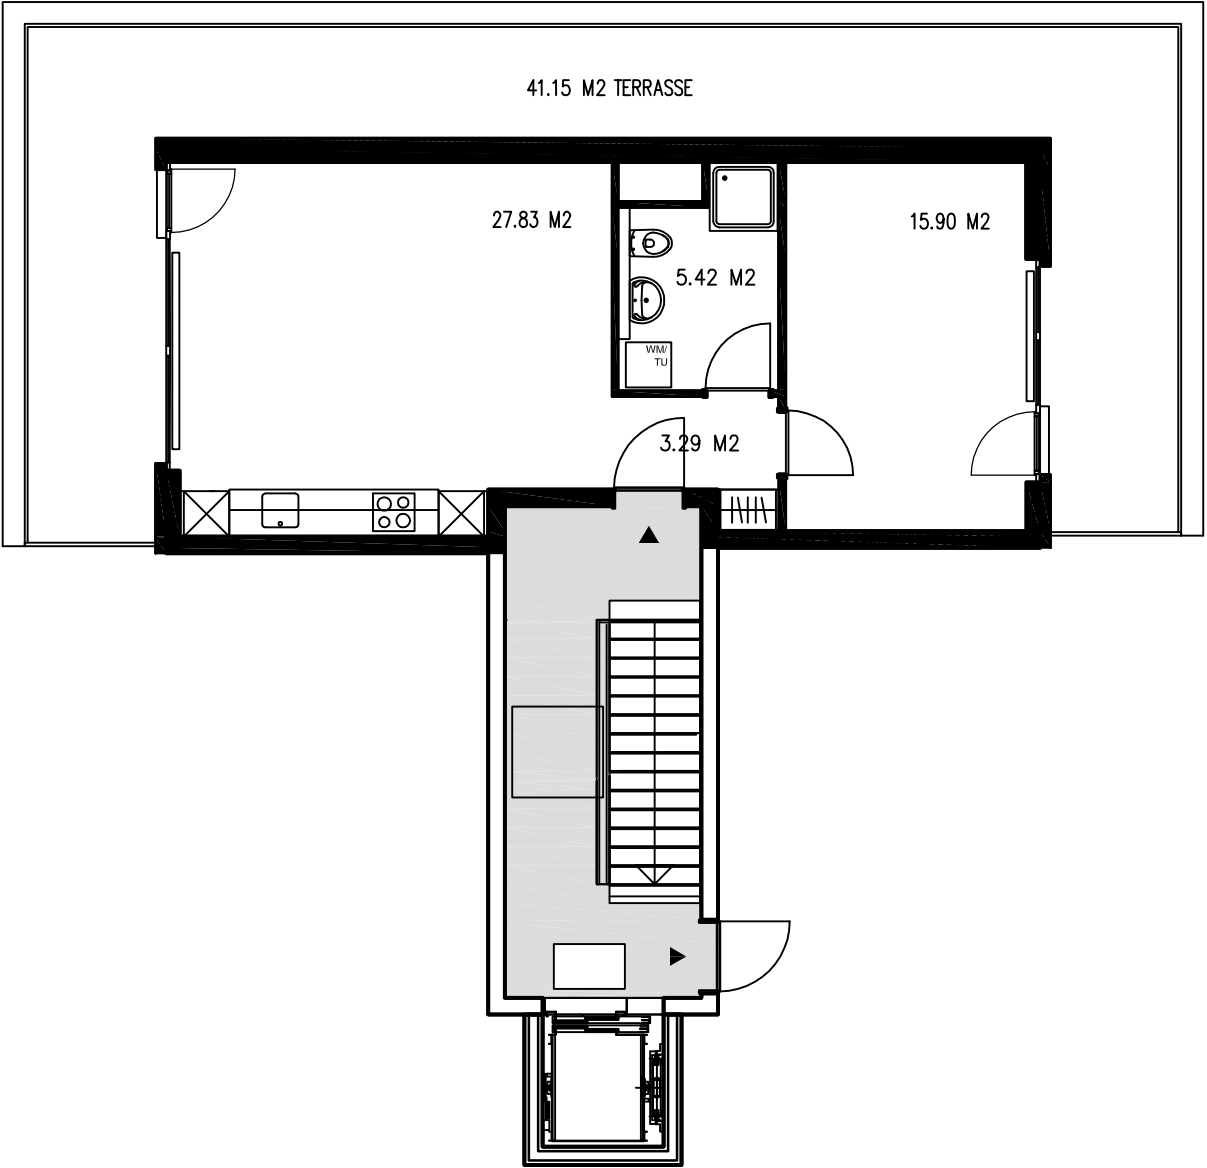

DOSSIER N°18801
 FREIBURGSTRASSE 15
 TAFERS
 ATTIQUE N°18801.00.051
 2.5 PIECES - 5 EME ETAGE

SEJOUR - CUISINE	27.83 m2	CHAMBRE 1	15.90 m2
SALLE DE BAINS, LESS.	5.42 m2	.	.
HALL	3.29 m2	.	.
.	.	.	.
TERRASSE	41.15 m2		

SURFACE APPARTEMENT	52.44 m2
SURFACE TOTALE	93.59 m2

Plan à titre indicatif, sans garantie, le bâtiment peut présenter des différences et a priorité sur les plans.